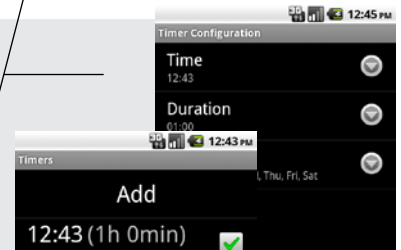

HELPPO JA NOPEA ASENNUS

- Käyttäjän lisäys QR-koodilla, puhelulla tai SMS-viesteillä.
- Asetusten hallinta web-selaimella tai SMS-viesteillä.

SELKEÄTOIMINEN OHJELMISTO

- Lämpötilan monitorointi
- Hälytysten monitorointi
- Ajastusominaisuudet
- Monipuolinen käyttäjien hallinta

LAAJA YHTEENSOPIVUUS

- Android, iPhone, Nokia Symbian Belle, Nokia Meego, Windows Phone
- Ladattavissa: Googlen, Applen, Nokian ja Microsoftin sovelluskaupoista
- Käyttö myös SMS-viestein ja puhelinsoitolla

jälleenmyyjä: