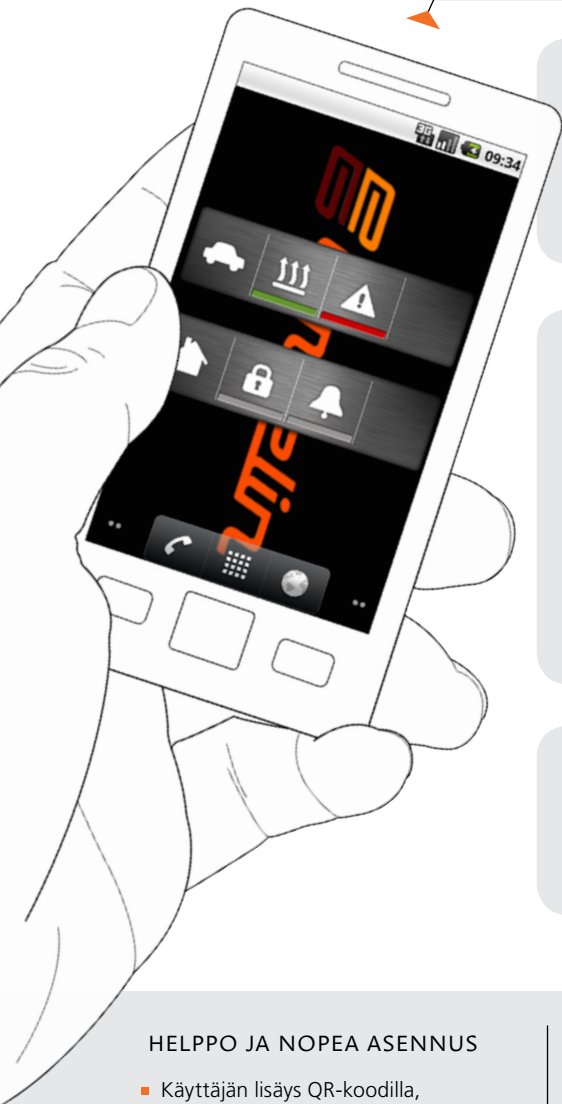

REMUC

MOOTTORINLÄMMITINOHJAIN

Tekee sen puolestasi.

"Totinen panostus asennuksen yksinkertaisuuteen ja luotettavuuden maksimoimiseen antaa luvan odottaa Remucille menestystä."

MOOTTORIAJONEUVOIHIN

REMUC on edistysellinen ja monikäyttöinen moottorinlämmittinohjain. Se on helppo asentaa ja se toimii luotettavasti myös pohjoisen vaativissa olosuhteissa. Jokapäiväisessä käytössä REMUC on nopea, vaivaton ja yksinkertainen. Kysy lisää ja ota yhteyttä jälleenmyyjäämme tutustuaksesi tuotteeseen. Yhteystiedot löydät esitteen alalaidasta.

JÄRJESTELMÄN KÄYTTÖ

1 Asennuksen jälkeen käyttäjä voi ohjelman kautta ohjata laitteen toimintoja ja seurata sen tilaa

2 Pääkäyttöliittymän auto-ikonista käyttäjä pääsee REMUC-ohjaimen määrittämään moottorilämmittimen ajastin- ja muita laiteasetuksia

! Käyttö mahdollista myös SMS-viesteillä sekä puhelulla

HELPPO JA NOPEA ASENNUS

- Käyttäjän lisäys QR-koodilla, puhelulla tai SMS-viesteillä.
- Asetusten hallinta web-selaimella tai SMS-viesteillä.

SELKEÄTOIMINEN OHJELMISTO