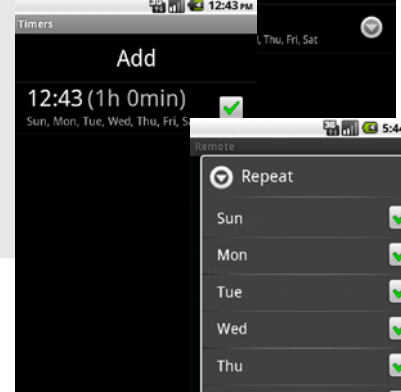

HELPPO JA NOPEA ASENNUS

- Käyttäjän lisäys QR-koodilla, puhelulla tai SMS-viesteillä.
- Asetusten hallinta web-selaimella tai SMS-viesteillä.

SELKEÄTOIMINEN OHJELMISTO

- Lämpötilan monitorointi
- Hälytysten monitorointi
- Ajastusominaisuudet
- Monipuolinen käyttäjien hallinta

LAAJA YHTEENSOPIVUUS

- Android, iPhone, Nokia Symbian Belle, Nokia Meego, Windows Phone
- Ladattavissa: Googlen, Applen, Nokian ja Microsoftin sovelluskaupoista
- Käyttö myös SMS-viestein ja puhelinsoitolla

jälleenmyyjä: