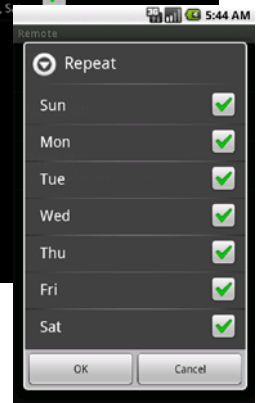

HELPPO JA NOPEA ASENNUS

- Käyttäjän lisäys QR-koodilla, puhelulla tai SMS-viesteillä.
- Asetusten hallinta web-selaimella tai SMS-viesteillä.

SELKEÄTOIMINEN OHJELMISTO

- Lämpötilan monitorointi
- Hälytysten monitorointi
- Ajastusominaisuudet
- Monipuolinen käyttäjien hallinta

LAAJA YHTEENSOPIVUUS

- Android, iPhone, Nokia Symbian Belle, Nokia Meego, Windows Phone
- Ladattavissa: Googlen, Applen, Nokian ja Microsoftin sovelluskaupoista
- Käyttö myös SMS-viestein ja puhelinsoitolla

jälleenmyyjä: